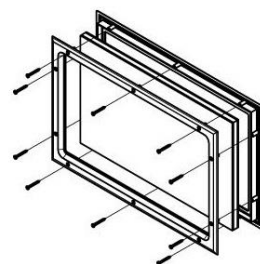

Turner 200-sarjan ikkuna

Materiaali	ABS
Väri	Valkoinen
Korkeus	344 mm
Leveys	533 mm
Ovilamellin vahvuus	38 - 42 mm
Lämpöarvo	1,38 W/m ² K
Tekniset tiedot	Autotallinoven ikkuna 2x2 akryyli, puusyykuvioitu ulkokarmi. Helppo asentaa ja mahdollisuus irrottaa jälkikäteen. Muut värit saatavana pyynnöstä.

Ikkunat sijoitetaan aina ovilamellin korkeussuunnassa keskilinjaan.

Muut ikkunamäärät sijoitetaan sovitusti ovilamelliin.