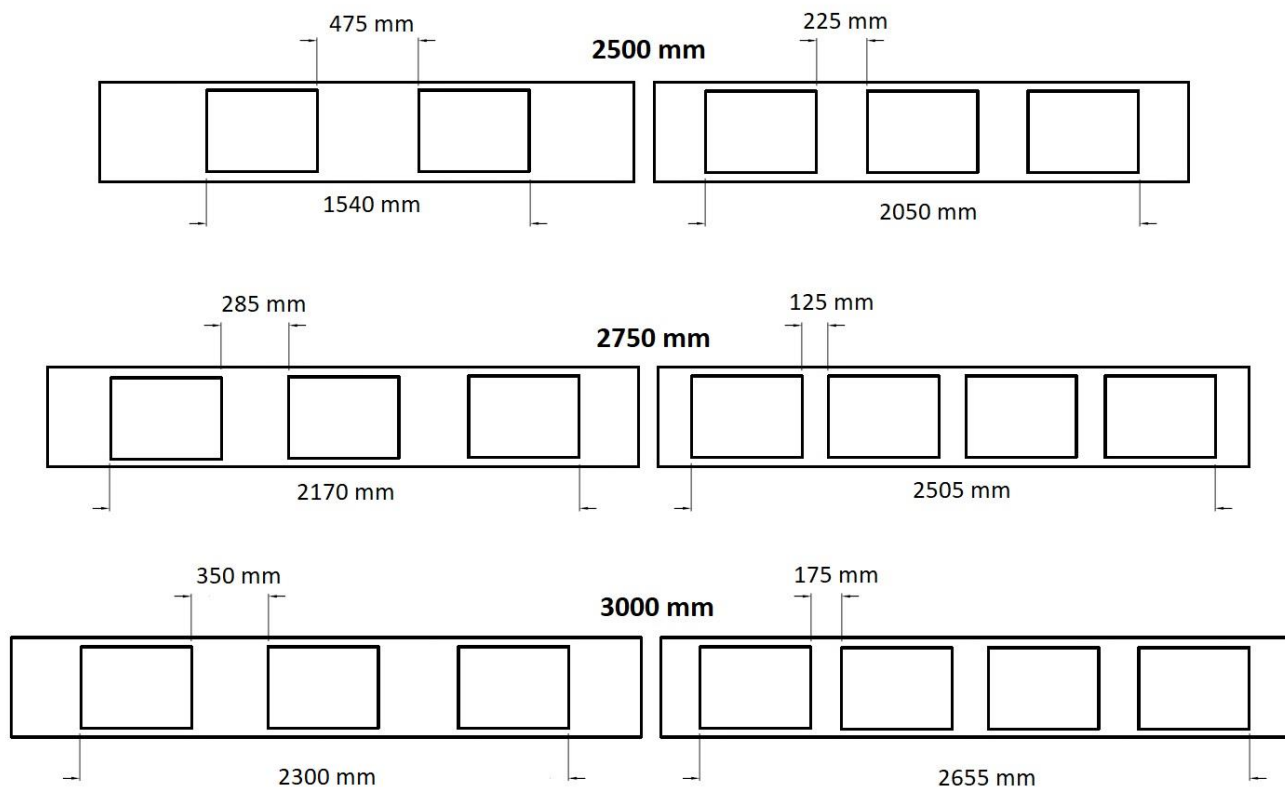

Turner 200-sarjan ikkuna

Materiaali	ABS
Väri	Valkoinen
Korkeus	344 mm
Leveys	533 mm
Ovilamellin vahvuus	38 - 42 mm
Lämpöarvo	1,38 W/m ² K
Tekniset tiedot	Autotallinoven ikkuna 2x2 akryyli, puusyykuvioitu ulkokarmi. Helppo asentaa ja mahdollisuus irrottaa jälkikäteen. Muut värit saatavana pyynnöstä.

Ikkunat sijoitetaan aina ovilamellin korkeussuunnassa keskilinjaan.

Muut ikkunamäärät sijoitetaan sovitusti ovilamelliin.