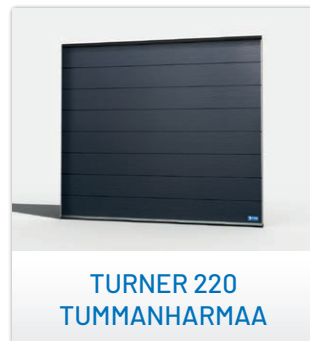

TURNER 220
MUSTA

TURNER 220
TUMMANHARMAA