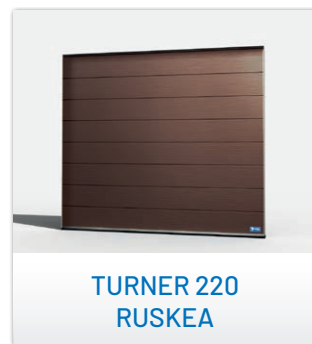

TURNER 200-SARJA

Turner-autotallin ovet on suunniteltu Pohjolan vaativiin ja vaihteleviin olosuhteisiin. Hyvän nosto-oven on toimittava tuiskussa, pakkasella, sateella ja myrskysäällä. Turnerin nosto-ovet valmistetaan alan viimeisintä tekniikkaa käyttäen, missä pienetkin toimintaa ja käyttöä helpottavat yksityiskohdat on huomioitu.

TURNER 200-SARJA on suunniteltu perhekäyttöön, jossa turvallisuus ja helppokäyttöisyys ovat etusijalla. Nosto-ovien 40 mm paksuiset polyuretaanieristeiset lamellit on päällystetty galvanoitulla teräspellillä sekä sisä- että ulkopuolelta.

Valitse juuri teille sopiva ovimalli: Turner 220 on moderni vaakaurakuvioitu nosto-ovi ja Turner 230 kaunis viimeistelty peilikuvioitu nosto-ovi.

- Paljon vakiokokoja joissa leveydet 2500-3000 mm ja korkeudet 2000-3300 mm. Myös mittatilaustyönä.
- Ylätilantarve 210 mm
- Lamellin vahvuus 40 mm, polyuretaanieristys
- Lamellin sisä- ja ulkopinta terästä
- Metalliosat kestävästä galvanoitua terästä
- Sormisuojuattu
- Jousenkatkeamissuojalla
- Vääntöjousikevenneinen
- Vakiovärit valkoinen, ruskea, tummanharmaa ja musta. Saatavana myös maalattuna muissa sävyissä.
- Vakiona puunsykykuvioitu ulkopinta
- Metallisaranat
- Takuu 5 vuotta

Jälleenmyyjä:

AUTOMAATTINEN AVAAJA TURNER 1000

Edullinen mutta erittäin tehokas ovenavaaja monipuolisilla ominaisuuksilla

- Hihnavetoinen
- Nopeus 16 cm/s
- LED-valo
- Automaattinen sulkeutuminen (turvalokennot ostettava erikseen)
- Takuu 3 vuotta

Toimitukseen sisältyy:

- 2 kpl avaimenperälähettimeä
- 1 kpl sisäpuolinen vapautin käsikäytölle