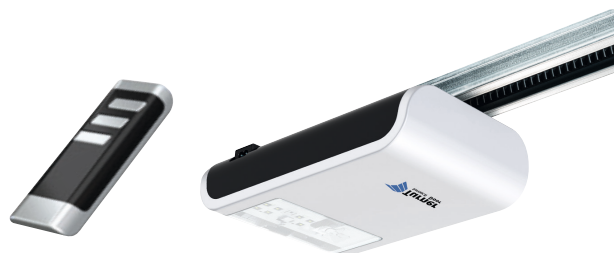

Toimitukseen sisältyy:

- 2 kpl avaimenperälähettimeä
- 1 kpl sisäpuolinen vapautin käsikäytölle

200 -sarjan ovipakettiin on saatavana lisähintaan myös korkealuokkainen Turner W800 -avaaja, jossa avausnopeus 24 cm/s ja takuu 5 vuotta. Kysy lisää paikalliselta Turner-myyjältä!