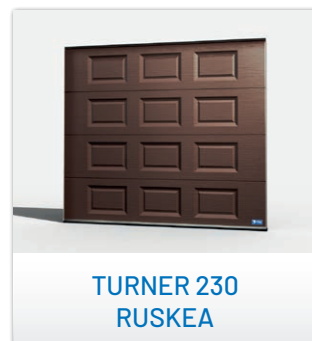

Valitse juuri teille sopiva ovimalli: Turner 220 on moderni vaakaurakuvioitu nosto-ovi ja Turner 230 kaunis viimeistelty peilikuvioitu nosto-ovi.

- Paljon vakiokokoja joissa leveydet 2500-3000 mm ja korkeudet 2000-3300 mm. Myös mittatilaustyönä.
- Ylätilantarve 210 mm
- Lamellin vahvuus 40 mm, polyuretaanieristys
- Lamellin sisä- ja ulkopinta terästä
- Metalliosat kestävästä galvanoitua terästä
- Sormisuojuattu
- Jousenkatkeamissuojalla
- Vääntöjousikevenneinen
- Vakiovärit valkoinen, ruskea, tummanharmaa ja musta. Saatavana myös maalattuna muissa sävyissä.
- Vakiona puunsykykuvioitu ulkopinta
- Metallisaranat
- Takuu 5 vuotta

Jälleenmyyjä:

TURNER 220
MUSTA

TURNER 220
RUSKEA

TURNER 220
TUMMANHARMAA

TURNER 230
RUSKEA

AUTOMAATTINEN AVAAJA TURNER 1000

Edullinen mutta erittäin tehokas ovenavaaja monipuolisilla ominaisuuksilla

- Hihnavetoinen
- Nopeus 16 cm/s
- LED-valo
- Automaattinen sulkeutuminen (turvalokennot ostettava erikseen)
- Takuu 3 vuotta