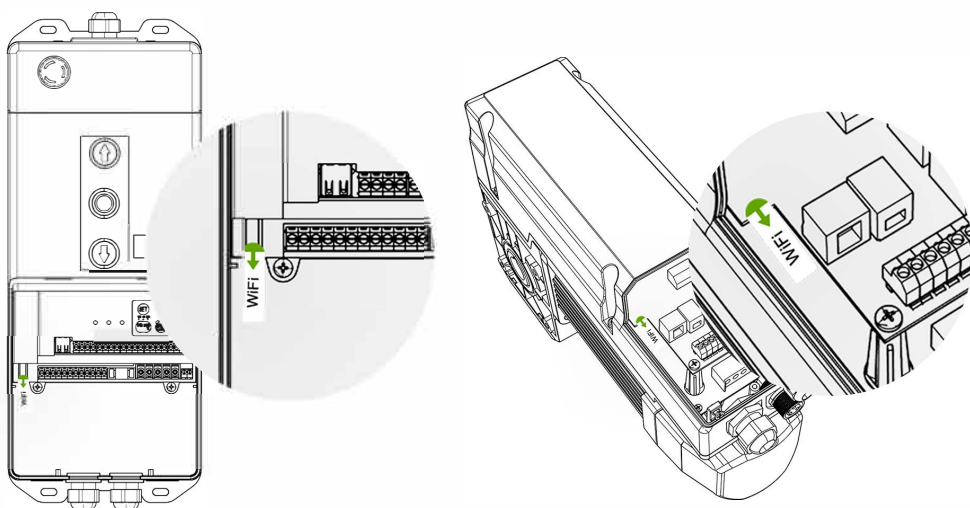

3) Följ steg 1-6 för att ansluta till F-linX

IOS

GOOGLE PLAY

1

Tryck på "Add Scene" för att lägga till en ny situation om nödvändigt (t.ex. lager). Tryck på "Add Device" eller "+ Device" för att lägga till USB WIFI-modulen.

2

Välj motsvarande enhet

3

Installations instruktioner

HittamotsvarandeUSB-anslutningochsättiWIFI-modulen

(Garageportöppnare)

(Industriportöppnare)

4

Observera indikatorlampans status

1. Om USB-lampan är släckt eller blinkar kan du söka efter enheten direkt
2. Om USB-lampan lyser konstant, tryck på WIFI-modulen återställningsknapp i 5-6 sekunder tills lampan slocknar. Sedan kan du söka efter enheten.