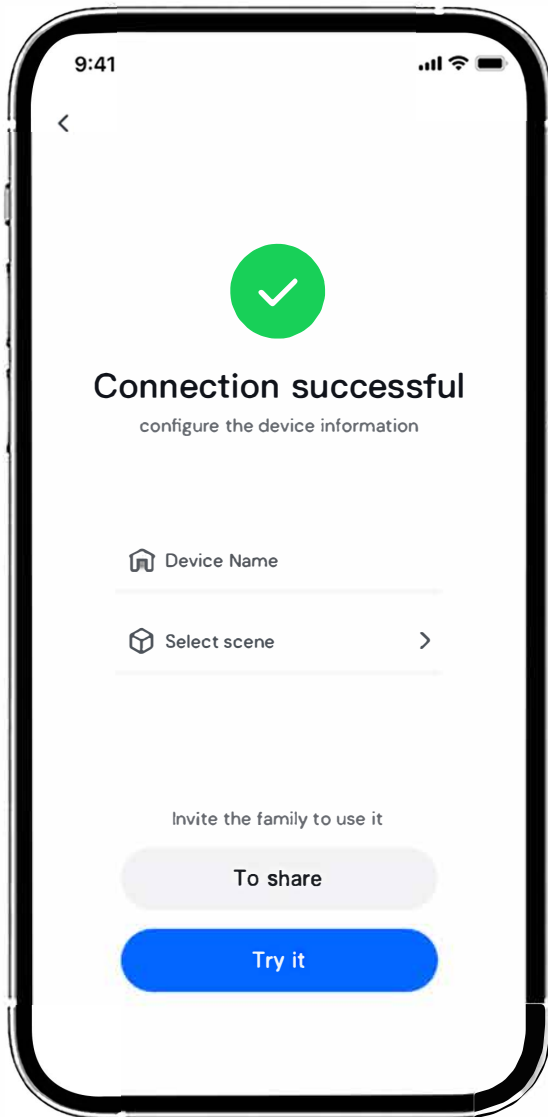

Observera indikatorlampans status

1. Om USB-lampan är släckt eller blinkar kan du söka efter enheten direkt
2. Om USB-lampan lyser konstant, tryck på WIFI-modulen återställningsknapp i 5-6 sekunder tills lampan slocknar. Sedan kan du söka efter enheten.

Notera

1. Om du inte kan lägga till enheten, se till att enheten redan har lagts till och använd tidigare. Ta i så fall bort enheten från den föregående mobilapplikationen.
2. Om du inte kan hitta enheten, vänligen återställ USB WIFI först och försök sedan igen åter efter 5 minuter.

5

Välj WIFI-nätverket, ange lösenordet

Notera

USB WIFI-modulen har stöd endast för 2,4 GHz-nätverket. Välj rätt när du konfigurerar nätverket.

6

Ange namnet på enheten och välj motsvarande situation

Motsvarande funktion