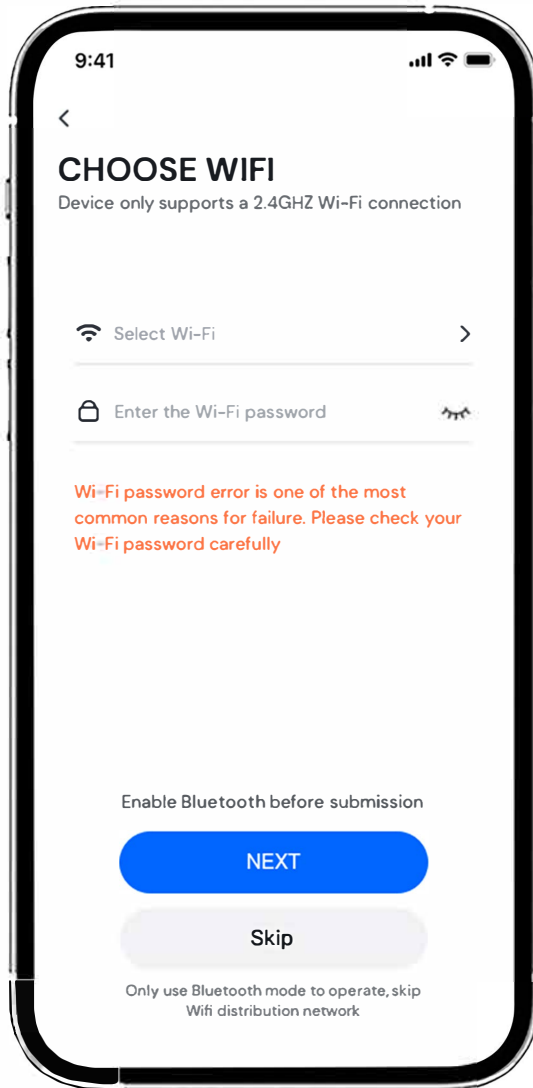

5

Välj WIFI-nätverket, ange lösenordet