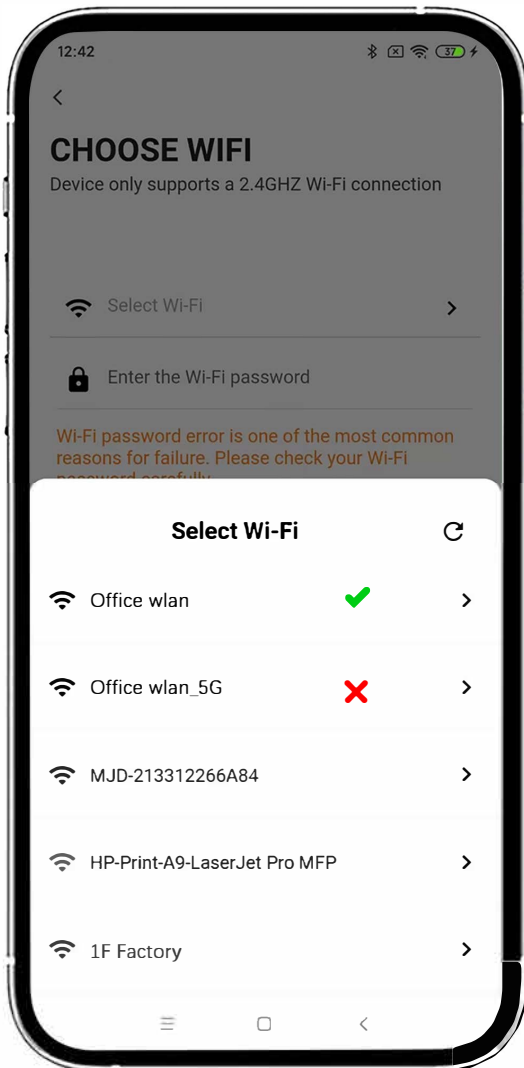

Observera indikatorlampans status

1. Om USB-lampan är släckt eller blinkar kan du söka efter enheten direkt
2. Om USB-lampan lyser konstant, tryck på WIFI-modulen återställningsknapp i 5-6 sekunder tills lampan slocknar. Sedan kan du söka efter enheten.

Notera

1. Om du inte kan lägga till enheten, se till att enheten redan har lagts till och använd tidigare. Ta i så fall bort enheten från den föregående mobilapplikationen.
2. Om du inte kan hitta enheten, vänligen återställ USB WIFI först och försök sedan igen åter efter 5 minuter.

5

Välj WIFI-nätverket, ange lösenordet

Notera

USB WIFI-modulen har stöd endast för 2,4 GHz-nätverket. Välj rätt när du konfigurerar nätverket.

6

Ange namnet på enheten och välj motsvarande situation

Motsvarande funktion