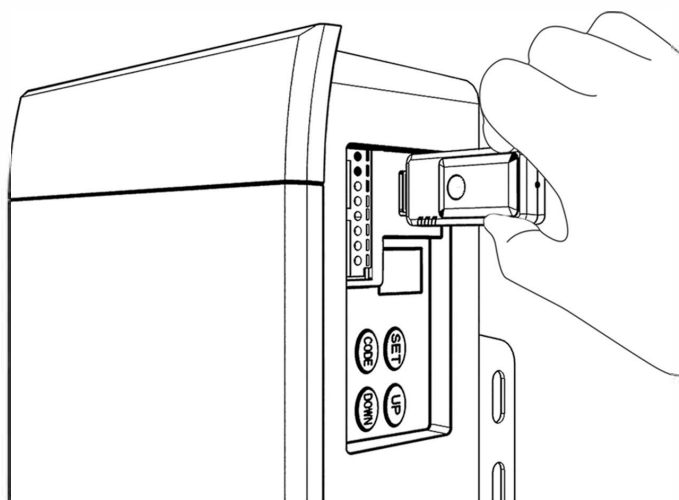

2

Välj motsvarande enhet

3

Installations instruktioner

HittamotsvarandeUSB-anslutningochsättiWIFI-modulen

(Garageportöppnare)

(Industriportöppnare)

4

Observera indikatorlampans status

1. Om USB-lampan är släckt eller blinkar kan du söka efter enheten direkt
2. Om USB-lampan lyser konstant, tryck på WIFI-modulen återställningsknapp i 5-6 sekunder tills lampan slocknar. Sedan kan du söka efter enheten.