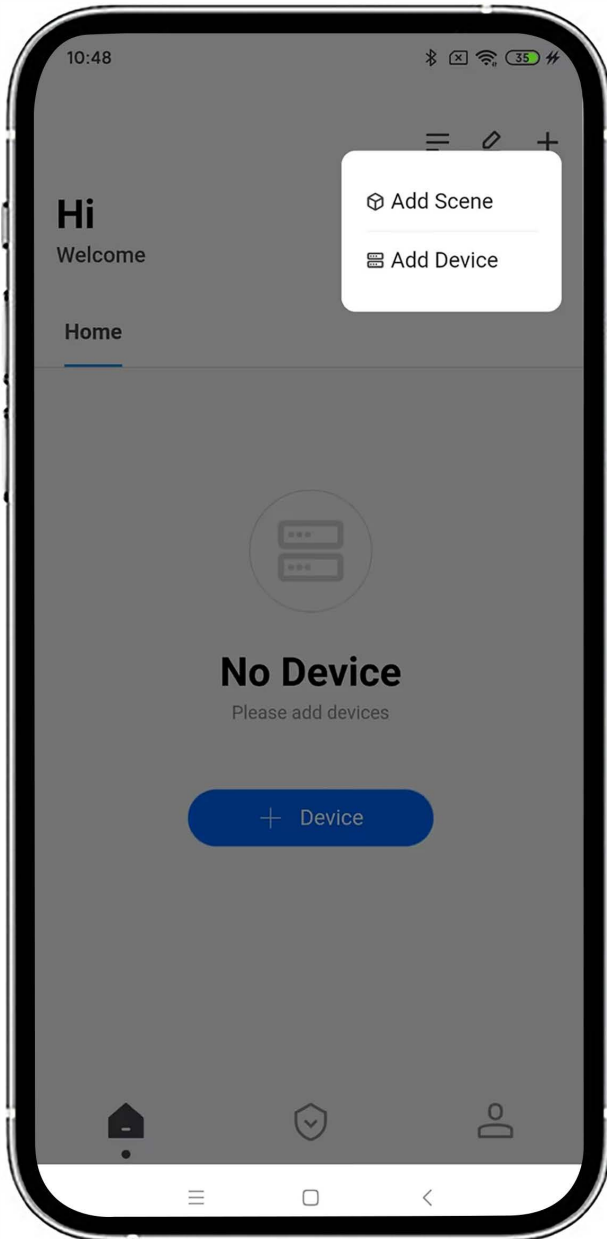

F-linX

**Smart control appstyrning -
USB 02**

+ Smart control appstyrning -USB2

1) Enheten har endast stöd för 2,4 GHz-nätverk

2) Skanna QR-koden nedan med din smartphone för att ladda ner appen. Registrera dig och logga in.

3) Följ steg 1-6 för att ansluta till F-linX

IOS

GOOGLE PLAY

1

Tryck på "Add Scene" för att lägga till en ny situation om nödvändigt (t.ex. lager). Tryck på "Add Device" eller "+ Device" för att lägga till USB WIFI-modulen.

Observera indikatorlampans status

1. Om USB-lampan är släckt eller blinkar kan du söka efter enheten direkt
2. Om USB-lampan lyser konstant, tryck på WIFI-modulen återställningsknapp i 5-6 sekunder tills lampan slocknar. Sedan kan du söka efter enheten.